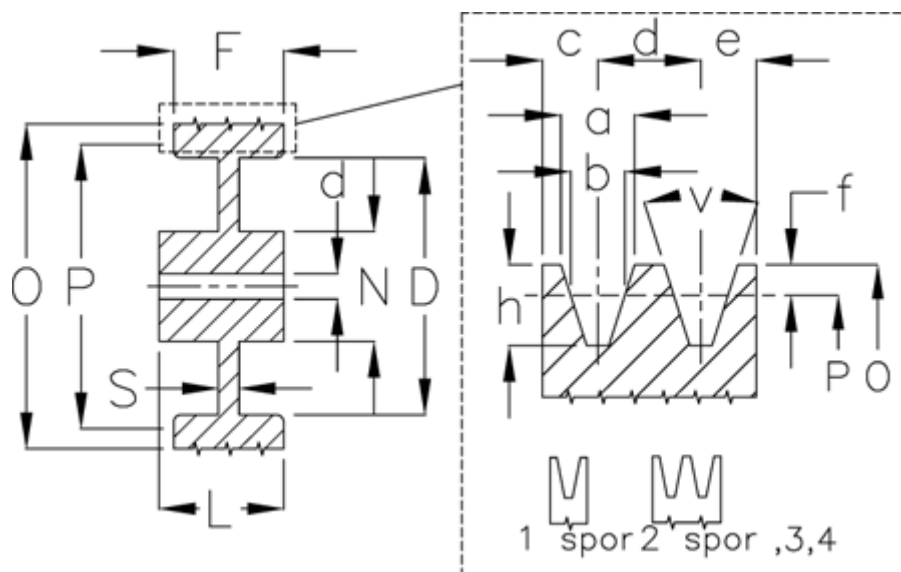

Varenummer: 60410315002
 Beskrivelse: Uboret kileremsskive S 150/2

Mål

Antal spor = 2
 D = 124
 d = 15
 F = 28.0
 L = 40
 N = 60
 O = 154.0
 P = 150

S = 8
 Type = S